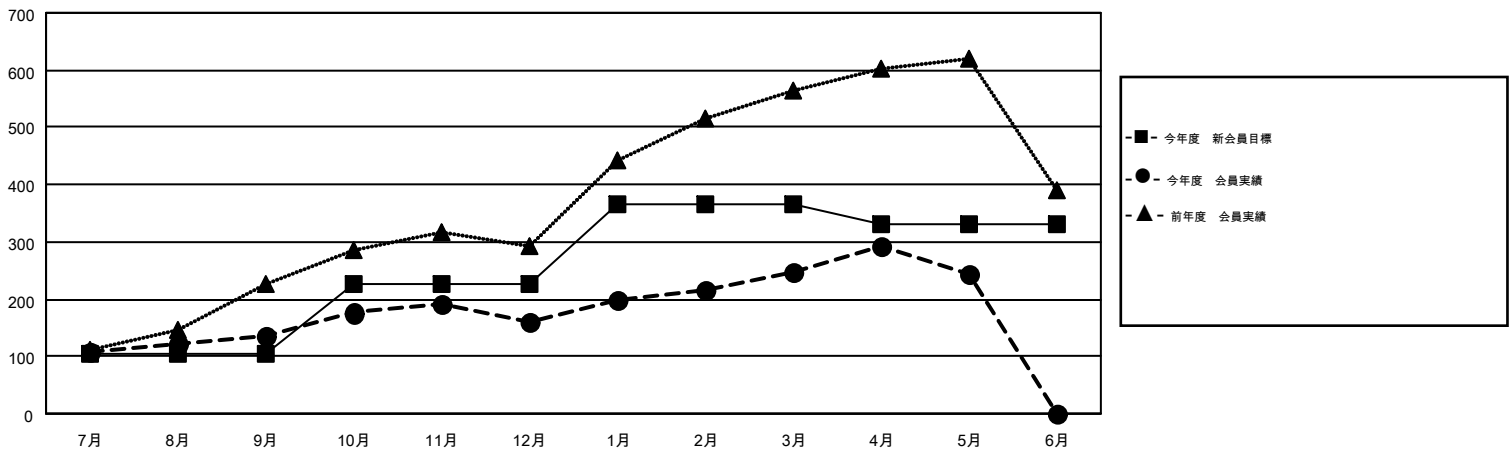

MONTHLY MEMBERSHIP PROGRESS REPORT

Results as of: 5/31/2016

Multiple District 331

LOCATION: JAPAN

GMT: MASAYUKI KANEKO

GMT会則地域 5-Jap

クラブ					名				
結果: 2015-2016					結果: 2015-2016				
四半期	新クラブ目標	新クラブ	解散クラブ	純増/減	四半期	新会員目標	チャーターメン バー/新会員	退会者	純増/減
7月/8月/9月	1	0	1	-1	7月/8月/9月	103	284	149	135
10月/11月/12月	1	0	0	0	10月/11月/12月	124	141	117	24
1月/2月/3月	1	1	2	-1	1月/2月/3月	139	207	119	88
4月/5月/6月	1	0	0	0	4月/5月/6月	-36	122	124	-2

新クラブ目標及び実績累計

会員目標及び実績累計

解散クラブ: 3	168 CLUBS OF 213 一名以上の新会員を登録	男女別 男性 6,140 (80.10%) 女性 1,525 (19.90%)
退会者 物故会員 59 クラブ解散 31 その他 419 合計 509	健康診断データはこちら	家族会員 2,554 世帯主 1,159 世帯主以外 1,395