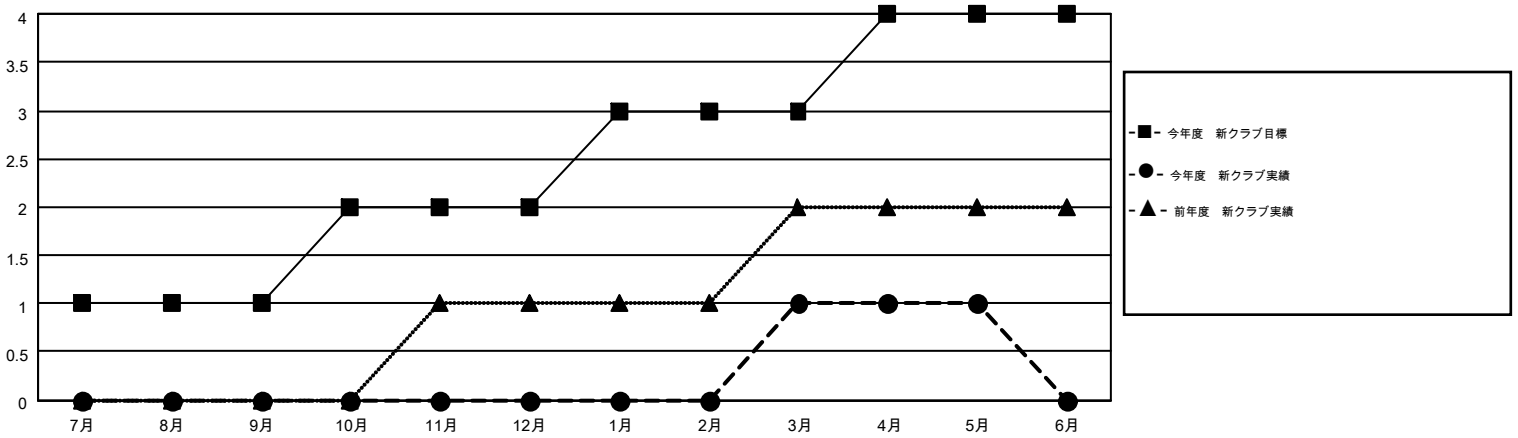

MONTHLY MEMBERSHIP PROGRESS REPORT

Results as of: 5/31/2016

Multiple District 331

LOCATION: JAPAN

GMT: MASAYUKI KANEKO

GMT会則地域 5-Jap

クラブ					名				
結果: 2015-2016					結果: 2015-2016				
四半期	新クラブ目標	新クラブ	解散クラブ	純増/減	四半期	新会員目標	チャーターメン バー/新会員	退会者	純増/減
7月/8月/9月	1	0	1	-1	7月/8月/9月	103	284	149	135
10月/11月/12月	1	0	0	0	10月/11月/12月	124	141	117	24
1月/2月/3月	1	1	2	-1	1月/2月/3月	139	207	119	88
4月/5月/6月	1	0	0	0	4月/5月/6月	-36	122	124	-2

新クラブ目標及び実績累計

会員目標及び実績累計

解散クラブ: 3	168 CLUBS OF 213 一名以上の新会員を登録	男女別 男性 6,140 (80.10%) 女性 1,525 (19.90%)
退会者 物故会員 59 クラブ解散 31 その他 419 合計 509	健康診断データはこちら	家族会員 2,554 世帯主 1,159 世帯主以外 1,395